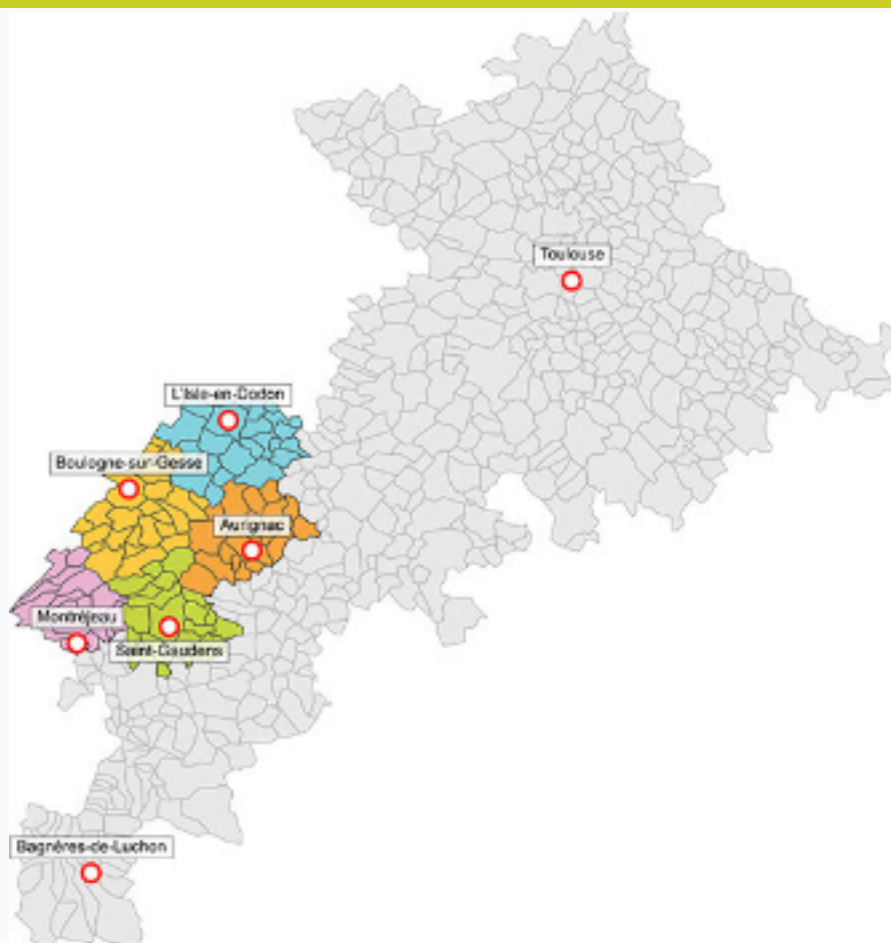

# Communauté des Communes du Coeur et des Coteaux du Comminges

site internet de la communauté des communes : <https://www.coeurcoteaux-comminges.fr/>

ADMINISTRATIF