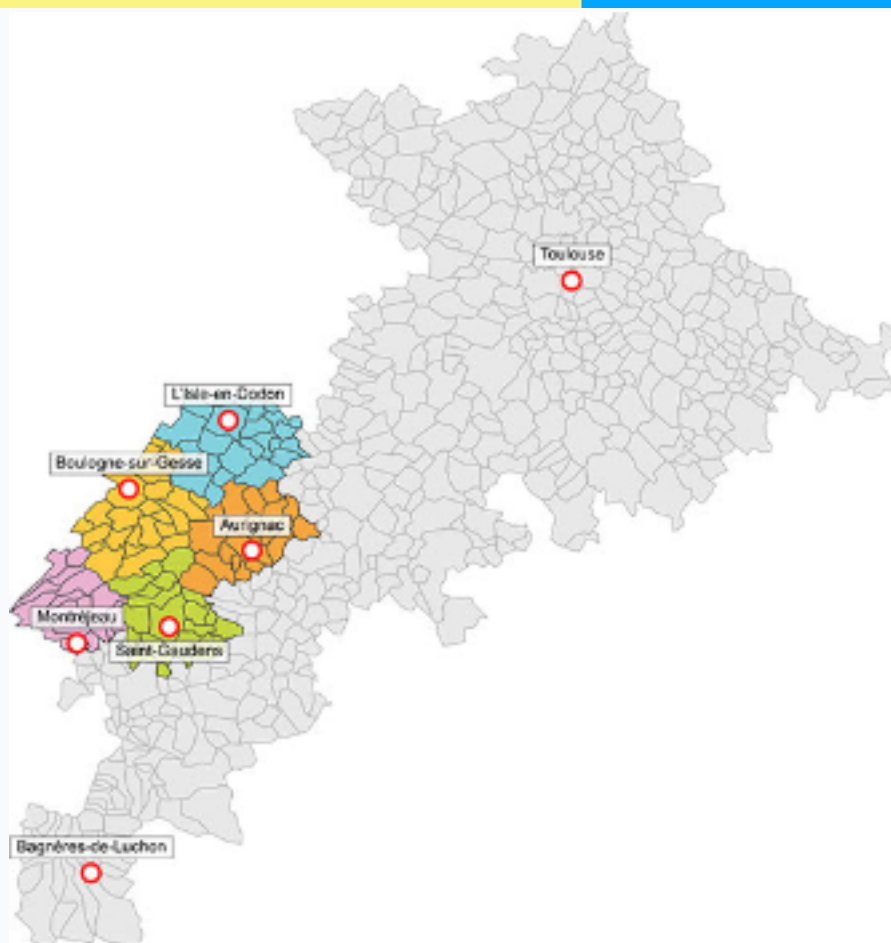

# Communauté des Communes du Coeur et des Coteaux du Comminges

site internet de la communauté des communes : <https://www.coeurcoteaux-comminges.fr/>

ADMINISTRATIF