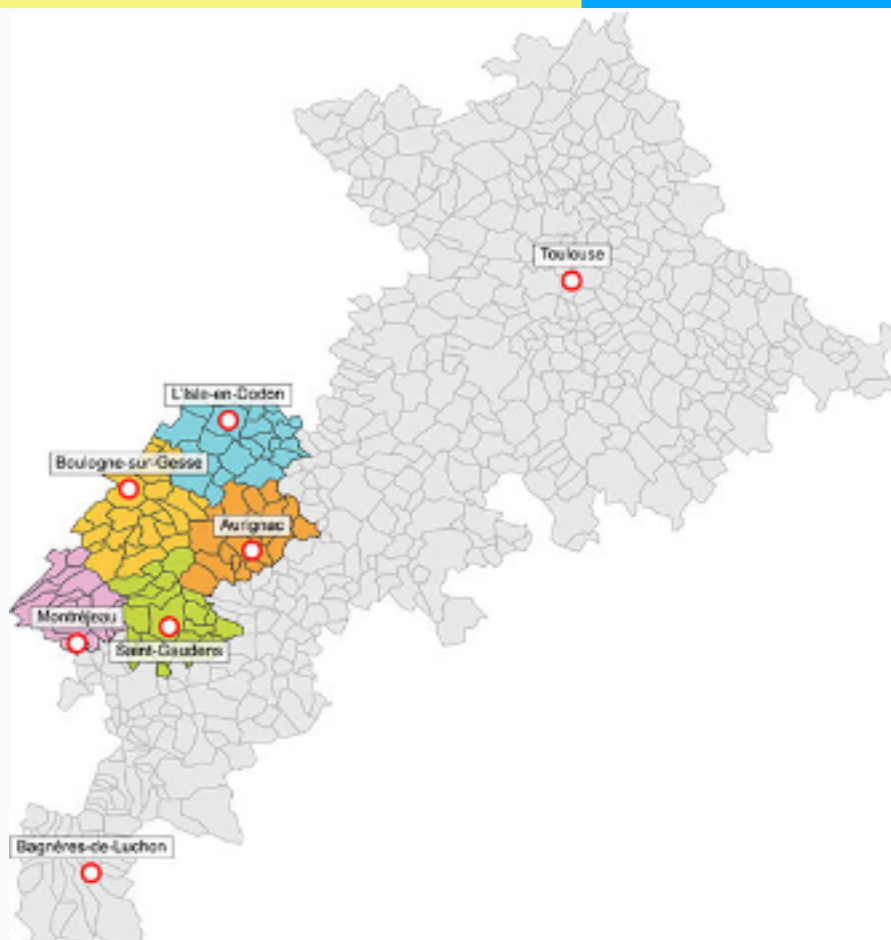

Communauté des Communes du Coeur et des Coteaux du Comminges

site internet de la communauté des communes : <https://www.coeurcoteaux-comminges.fr/>

ADMINISTRATIF

Siège Saint-Gaudens

📍 4 rue de la république
31800 Saint-Gaudens

🕒 De 8h30 à 12h00 et de
13h30 à 17h30 du lundi au
vendredi

✉️ COURRIEL

☎️ 05 61 89 21 42

🌐 SITE INTERNET

ADMINISTRATIF

Antenne d'Aurignac

📍 Quartier Saint Joseph
31420 Aurignac

✉️ COURRIEL